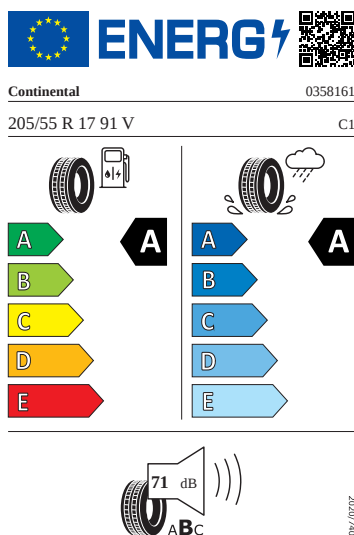

- Kotoučové brzdy zadní
- LED hlavní světlomety
- Loketní opěra "Jumbobox"
- Loketní opěrka vzadu
- Mechanické výškové seřizování obou předních sedadel
- Mlhové světlo a odbočovací světlo
- Nekuřácké provedení
- Opěrky hlavy vzadu
- Parkovací senzory vzadu
- Potahy sedadel látka
- Přídavná spodní ochrana pohonné jednotky
- Prodloužení intervalu údržby
- Regulace sklonu světlometů
- S deštníkem
- Schránka na brýle
- Síťový program
- Šrouby se zabezpečením proti krádeži (neuzamykatelné)
- Stěrač zadního okna s ostřikovačem a stupňovým intervalem stírání
- Sunset
- Světelný a dešťový asistent
- Světlo pro denní svícení s asistenčním světlem a funkcí Coming Home a Leaving home
- Systém Start/Stop
- Tempomat s omezovačem rychlosti
- Tříbodové automatické bezpečnostní pásy zadní vnější se štítkem ECE
- Tříbodový bezpečnostní pás pro prostřední zadní sedadlo
- Ukazatel stavu kapaliny v ostřikovači
- Upínací přípravek v zavazadlovém prostoru
- Víko schránky před spolujezdcem, s osvětlením
- Virtuální kokpit mini 8"
- Vyhřívání čelní sklo
- Vyhřívání předních sedadel s oddělenou regulací

Energetické štítky pneumatik

- Continental 205/55 R17

- Goodyear 205/55 R17