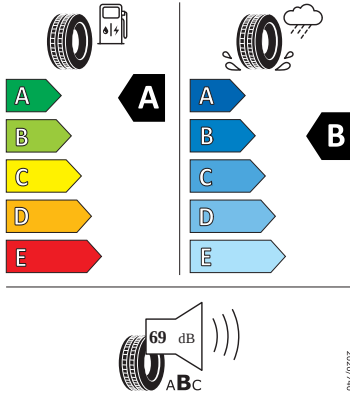

GOODYEAR

546612

205/55R17 91 V

C1